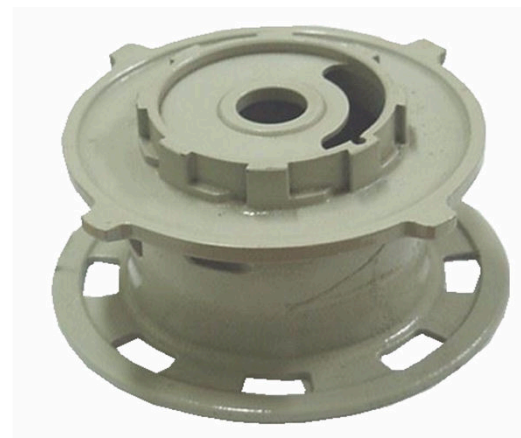

## PEÇAS DIVERSAS SOB ENCOMENDA

**APLICAÇÃO:** Peças para diversas fabricadas sob encomenda conforme desenho do cliente ou amostra em bom estado. Eletrosil poderá efetuar melhorias nos projetos originais.

**ANÉIS COLETORES  
ESPECIAIS**

**RETOMADOR DE CABOS  
PRA TROLEIBUS**

**NÚCLEOS MAGNÉTICOS PARA  
SOLENOIDES E CONTADORES**

**SUPORTE DOS CONTATOS  
MÓVEIS DA CHAVE  
REVERSORA PARA  
LOCOMOTIVAS GM**